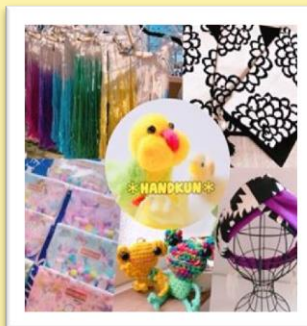

Boulangerie etwin Kaze

パンの販売

wakka

～handmade accessory～

ハンドメイドアクセサリー

TSUMUGI

グラスサンドアートワークショップ

こみやさんの野菜

野菜の販売

トゥインクルトゥインクル

布小物・アクセサリー

Lino

雑貨・アクセサリー

ボディケア・マッサージ

CPサロンエール

綾瀬市役所通りにあるヘッドケアとハンドマッサージ