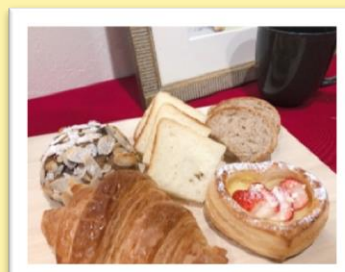

Lino

雑貨・アクセサリー