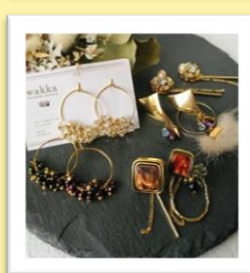

Boulangerie etwin Kaze

パンの販売

wakka

～handmade accessory～

ハンドメイドアクセサリー

TSUMUGI

グラスサンドアートワークショップ

こみやさんの野菜

野菜の販売

トゥインクルトゥインクル

布小物・アクセサリー

Lino

雑貨・アクセサリー

ボディケア・マッサージ

CPサロンエール

綾瀬市役所通りにあるヘッドケアとハンドマッサージ