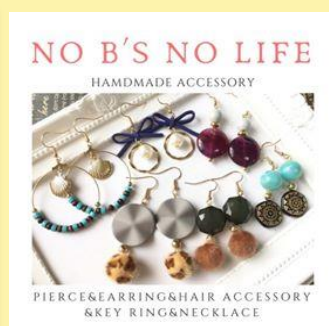

綾瀬市地元の食材をふんだんに使用したチーズ入りまんまるメンチ

ハンドメイド・販売

* HANDKUN *

大人から子供まで楽しめるプチプラ雑貨。
¥1,000以上で引けるおまけBOXも！

no B's no life

ピアス・イヤリング・ヘアゴム・ネックレス・キーホルダーなど
種類豊富なアクセサリー店

RIACTANT

ポップコーン・コーヒー・ドライフラワーリースなど

Boulangerie etwin Kaze

パンの販売

wakka

～handmade accessory～

ハンドメイドアクセサリー

TSUMUGI

グラスサンドアートワークショップ

こみやさんの野菜

野菜の販売

トゥインクルトゥインクル

布小物・アクセサリー

Lino

雑貨・アクセサリー

ボディケア・マッサージ

CPサロンエール

綾瀬市役所通りにあるヘッドケアとハンドマッサージ